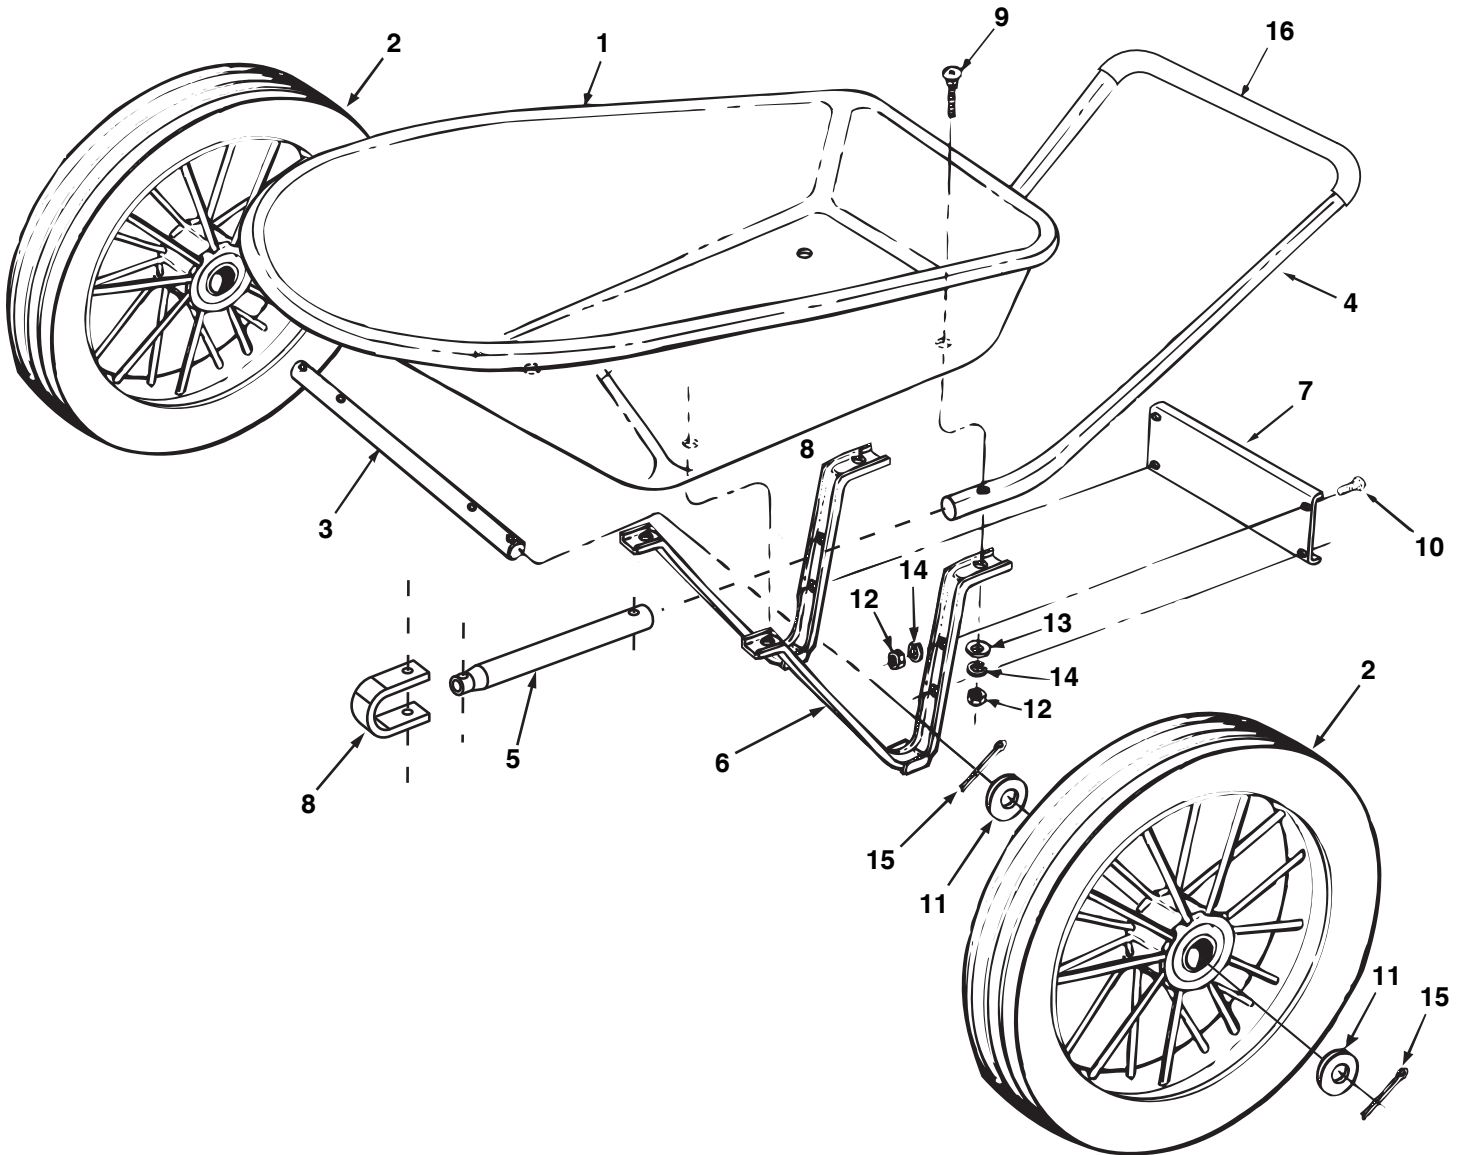

MODEL 45-02264 POLY LAWN CART

REF. NO.	PART NO.	QTY.	DESCRIPTION	REF. NO.	PART NO.	QTY.	DESCRIPTION
1	49694	1	Poly Tray	10	234B5	4	M8X20 Hex Bolt
2	40346	2	Wheel	11	43009	4	Flat Washer, Large
3	26020	1	Axle	12	234B4	8	M8 Hex Nut
4	49692	1	Upper Handle	13	43081	4	Flat Washer, 5/16"
5	49693	2	Handle Extension	14	234B3	8	Lock Washer, 5/16"
6	44192	2	Channel Leg	15	43010	4	Cotter Pin, 1/8" x 1-1/4"
7	813139	1	Leg Brace	16	48836	1	Foam Grip
8	23878	2	U-Clamp				
9	49528	4	M8X65 Carriage Bolt				

*Purchase Common Hardware Locally.

CARRETILLA DE POLY PARA CÉSPED, MODELO 45-02264

Nº de REF	Nº de PARTE	CANT.	DESCRIPCIÓN	Nº de REF	Nº de PARTE	CANT.	DESCRIPCIÓN
1	49694	1	Bandeja Poly	10	234B5	4	Perno hexagonal de M8X20
2	40346	2	Ruedas	11	43009	4	Arandela Plana Grande
3	26020	1	Eje	12	234B4	8	Tuerca hexagonal de 8 mm
4	49692	1	Manija superior	13	43081	4	Arandelas planas de 5/16"
5	49693	2	Extensión de la manija	14	234B3	8	Arandelas de cierre de 8 mm
6	44192	2	Pata acanalada	15	43010	4	Perno de horquilla de 1/8" x 1-1/4"
7	813139	1	Tensor	16	48836	1	Agarradera de goma espuma
8	23878	2	Abrazadera en "U"				
9	49528	4	Perno de carruaje de M8X65				

*Purchase Common Hardware Locally.

CHARIOT EN POLY POUR GAZON, MODÈLE 45-02264

RÉF.	PIÈCE NO.	QTÉ.	DESCRIPTION	RÉF.	PIÈCE NO.	QTÉ.	DESCRIPTION
1	49694	1	Plateau en poly	9	49528	4	Boulon de carrosserie, M8X65
2	40346	2	Roue	10	234B5	4	Boulon hex. M8X20
3	26020	1	Essieu	11	43009	4	Grande rondelle plate
4	49692	1	Poignée supérieure	12	234B4	8	Écrou hex. 8mm
5	49693	2	Rallonge de la poignée	13	43081	4	Rondelle plate, 5/16 po.
6	44192	2	Pied	14	234B3	8	Rondelle de blocage, 8mm
7	813139	1	Entretoise	15	43010	4	Goupille fendue, 1/8 po. 1-1/4 po.
8	23878	2	Bride en "U"	16	48836	1	Poignée en mousse