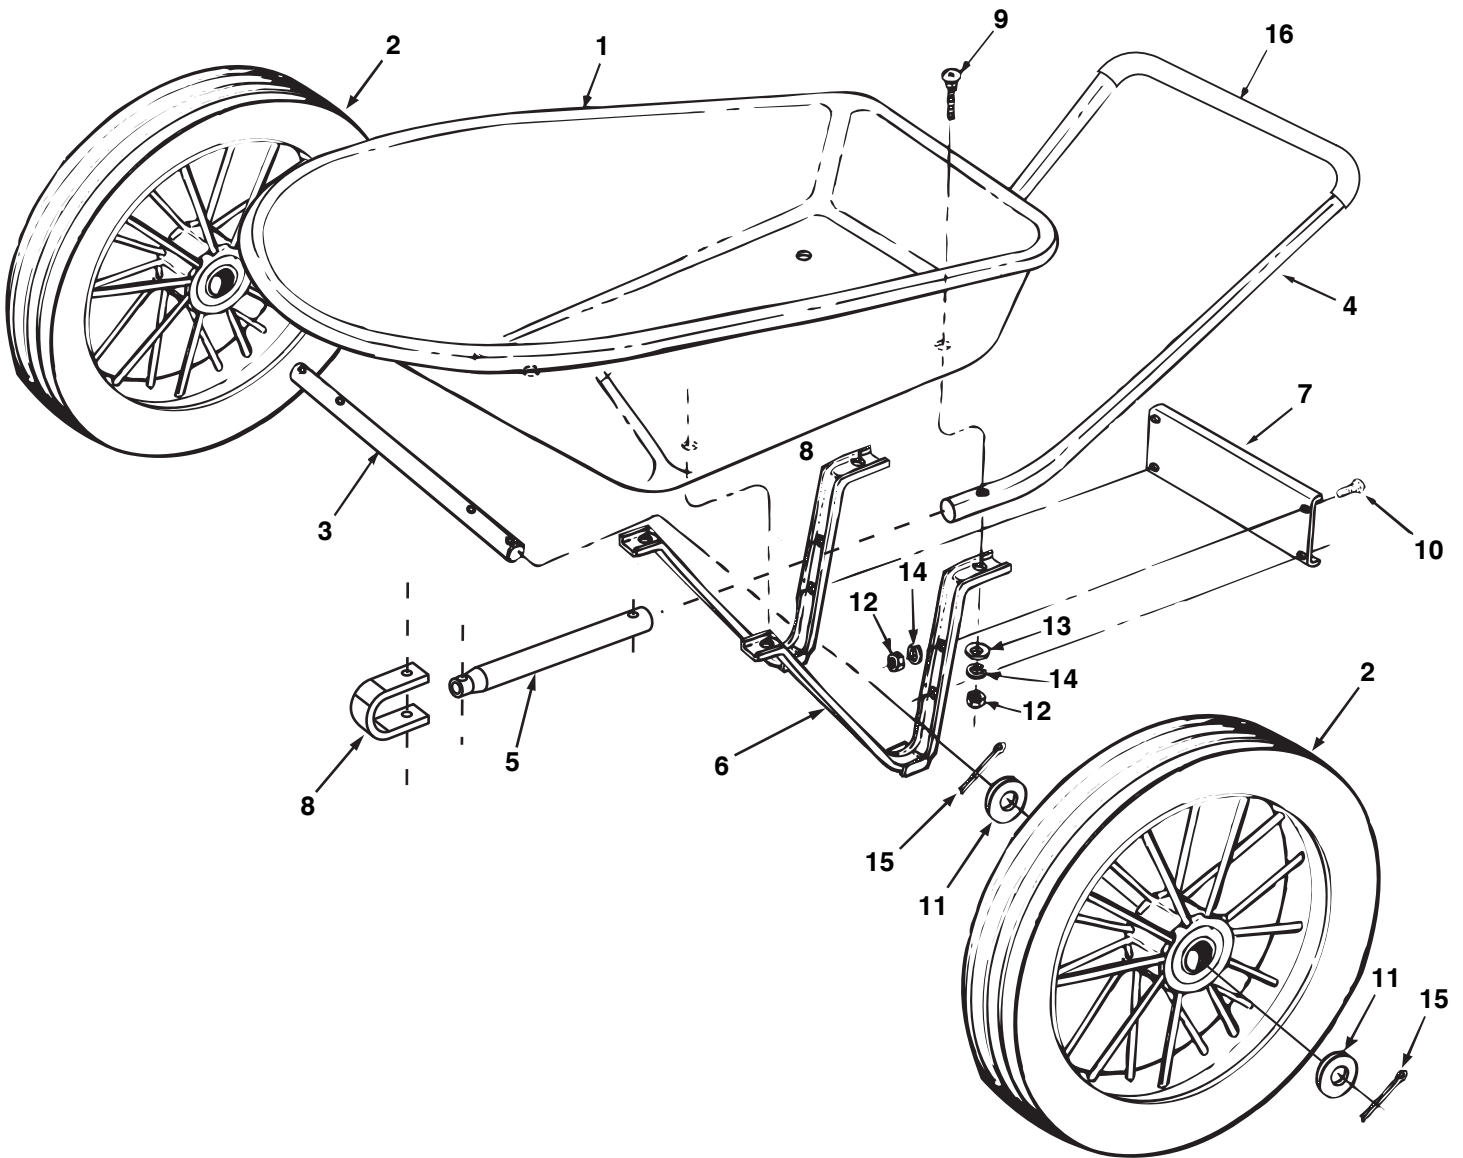

MODEL 45-02264 POLY LAWN CART

REF. NO.	PART NO.	QTY.	DESCRIPTION	REF. NO.	PART NO.	QTY.	DESCRIPTION
1	49694	1	Poly Tray	10	234B5	4	M8X20 Hex Bolt
2	40346	2	Wheel	11	43009	4	Flat Washer, Large
3	26020	1	Axle	12	234B4	8	M8 Hex Nut
4	49692	1	Upper Handle	13	43081	4	Flat Washer, 5/16"
5	49693	2	Handle Extension	14	234B3	8	Lock Washer, 5/16"
6	44192	2	Channel Leg	15	43010	4	Cotter Pin, 1/8" x 1-1/4"
7	813139	1	Leg Brace	16	48836	1	Foam Grip
8	23878	2	U-Clamp				
9	49528	4	M8X65 Carriage Bolt				

*Purchase Common Hardware Locally.

CARRETILLA DE POLY PARA CÉSPED, MODELO 45-02264

Nº de REF	Nº de PARTE	CANT.	DESCRIPCIÓN	Nº de REF	Nº de PARTE	CANT.	DESCRIPCIÓN
1	49694	1	Bandeja Poly	10	234B5	4	Perno hexagonal de M8X20
2	40346	2	Ruedas	11	43009	4	Arandela Plana Grande
3	26020	1	Eje	12	234B4	8	Tuerca hexagonal de 8 mm
4	49692	1	Manija superior	13	43081	4	Arandelas planas de 5/16"
5	49693	2	Extensión de la manija	14	234B3	8	Arandelas de cierre de 8 mm
6	44192	2	Pata acanalada	15	43010	4	Perno de horquilla de 1/8" x 1-1/4"
7	813139	1	Tensor	16	48836	1	Agarradera de goma espuma
8	23878	2	Abrazadera en "U"				
9	49528	4	Perno de carruaje de M8X65				

*Purchase Common Hardware Locally.

CHARIOT EN POLY POUR GAZON, MODÈLE 45-02264

RÉF.	PIÈCE NO.	QTÉ.	DESCRIPTION	RÉF.	PIÈCE NO.	QTÉ.	DESCRIPTION
1	49694	1	Plateau en poly	9	49528	4	Boulon de carrosserie, M8X65
2	40346	2	Roue	10	234B5	4	Boulon hex. M8X20
3	26020	1	Essieu	11	43009	4	Grande rondelle plate
4	49692	1	Poignée supérieure	12	234B4	8	Écrou hex. 8mm
5	49693	2	Rallonge de la poignée	13	43081	4	Rondelle plate, 5/16 po.
6	44192	2	Pied	14	234B3	8	Rondelle de blocage, 8mm
7	813139	1	Entretoise	15	43010	4	Goupille fendue, 1/8 po. 1-1/4 po.
8	23878	2	Bride en "U"	16	48836	1	Poignée en mousse