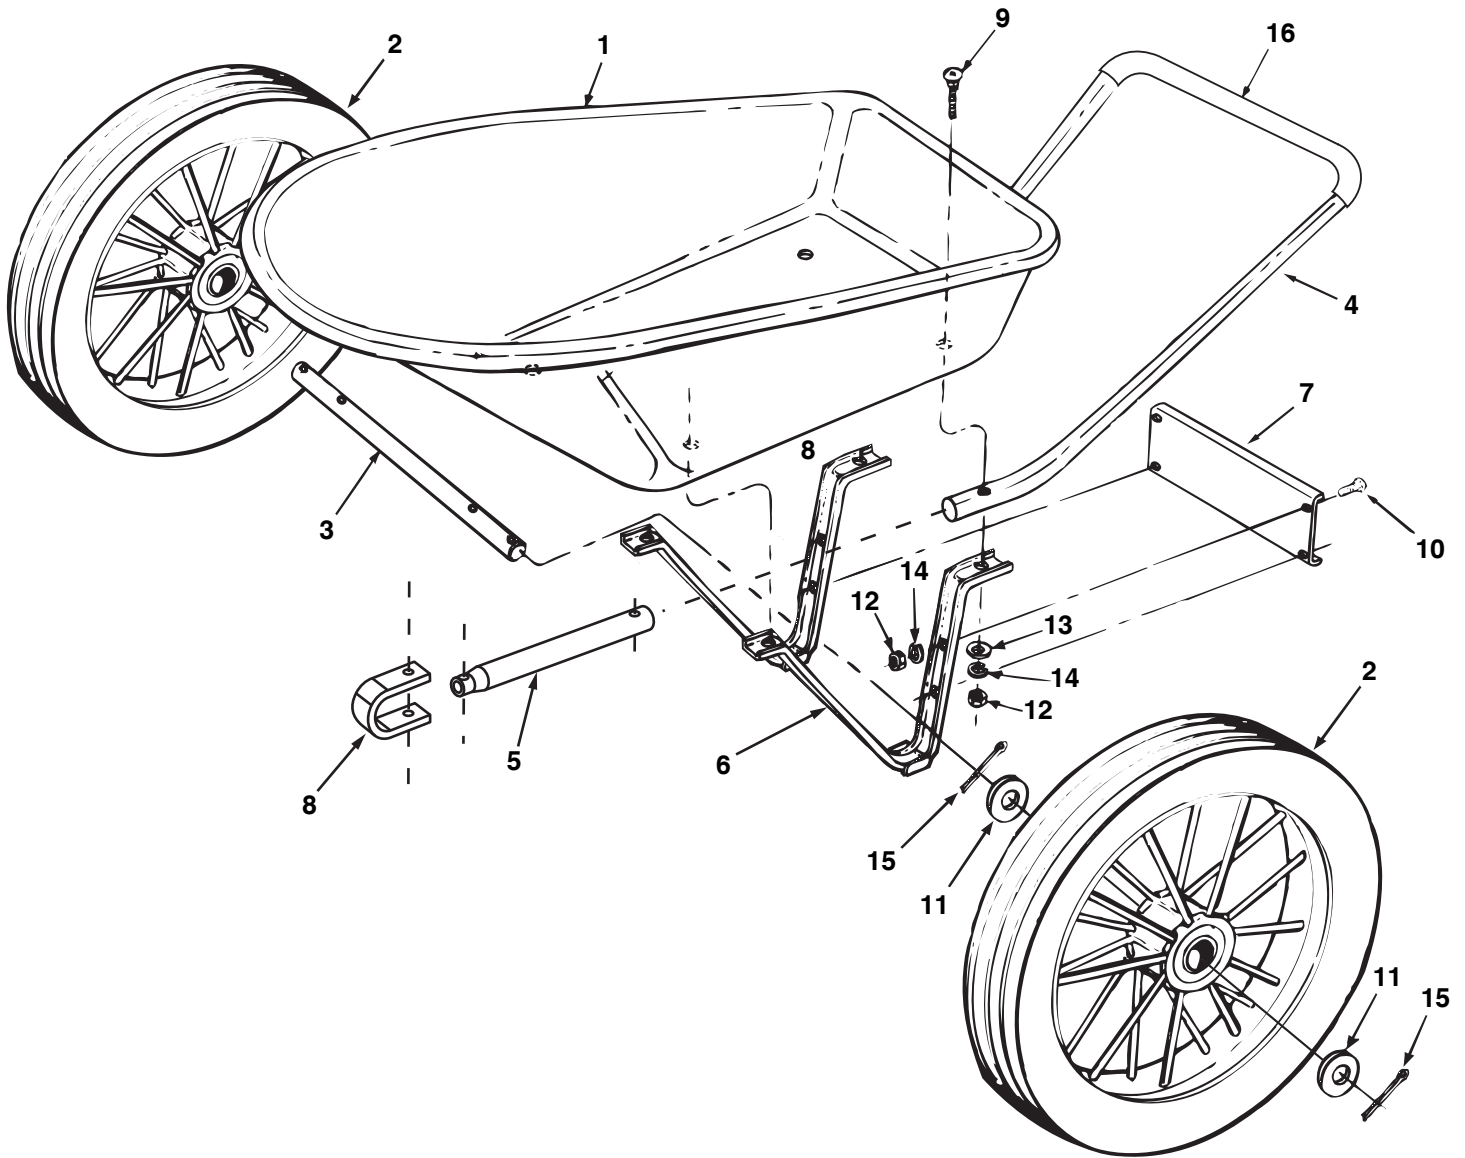

MODEL 45-02264 POLY LAWN CART

REF. NO.	PART NO.	QTY.	DESCRIPTION	REF. NO.	PART NO.	QTY.	DESCRIPTION
1	49694	1	Poly Tray	10	234B5	4	M8X20 Hex Bolt
2	40346	2	Wheel	11	43009	4	Flat Washer, Large
3	26020	1	Axle	12	234B4	8	M8 Hex Nut
4	49692	1	Upper Handle	13	43081	4	Flat Washer, 5/16"
5	49693	2	Handle Extension	14	234B3	8	Lock Washer, 5/16"
6	44192	2	Channel Leg	15	43010	4	Cotter Pin, 1/8" x 1-1/4"
7	813139	1	Leg Brace	16	48836	1	Foam Grip
8	23878	2	U-Clamp				
9	49528	4	M8X65 Carriage Bolt				

*Purchase Common Hardware Locally.

CARRETILLA DE POLY PARA CÉSPED, MODELO 45-02264

Nº de REF	Nº de PARTE	CANT.	DESCRIPCIÓN	Nº de REF	Nº de PARTE	CANT.	DESCRIPCIÓN
1	49694	1	Bandeja Poly	10	234B5	4	Perno hexagonal de M8X20
2	40346	2	Ruedas	11	43009	4	Arandela Plana Grande
3	26020	1	Eje	12	234B4	8	Tuerca hexagonal de 8 mm
4	49692	1	Manija superior	13	43081	4	Arandelas planas de 5/16"
5	49693	2	Extensión de la manija	14	234B3	8	Arandelas de cierre de 8 mm
6	44192	2	Pata acanalada	15	43010	4	Perno de horquilla de 1/8" x 1-1/4"
7	813139	1	Tensor	16	48836	1	Agarradera de goma espuma
8	23878	2	Abrazadera en "U"				
9	49528	4	Perno de carruaje de M8X65				

*Purchase Common Hardware Locally.

CHARIOT EN POLY POUR GAZON, MODÈLE 45-02264

RÉF.	PIÈCE NO.	QTÉ.	DESCRIPTION	RÉF.	PIÈCE NO.	QTÉ.	DESCRIPTION
1	49694	1	Plateau en poly	9	49528	4	Boulon de carrosserie, M8X65
2	40346	2	Roue	10	234B5	4	Boulon hex. M8X20
3	26020	1	Essieu	11	43009	4	Grande rondelle plate
4	49692	1	Poignée supérieure	12	234B4	8	Écrou hex. 8mm
5	49693	2	Rallonge de la poignée	13	43081	4	Rondelle plate, 5/16 po.
6	44192	2	Pied	14	234B3	8	Rondelle de blocage, 8mm
7	813139	1	Entretoise	15	43010	4	Goupille fendue, 1/8 po. 1-1/4 po.
8	23878	2	Bride en "U"	16	48836	1	Poignée en mousse